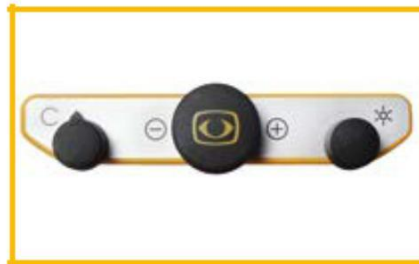

mezzo: - dina fördelar i korthet

- -Teknik: hög upplösning med praktiskt taget inget bildbrus
- LED -skärmar med hög upplösning finns i två storlekar: 20 "och 24" klass
- reducerade skuggor vid handskrift,
- högupplöst bild i HD-kvalitet
- bekväm autofokus för att visa bilder tydligt
- rörliga bildskärmen med fjäderformad positionering för en ergonomisk läshållning, enkel uppsättning och vikning för transport eller förvaring
- lätt att använda med tre kontrollknappen

högupplöst bild

intuitiv

kompakt